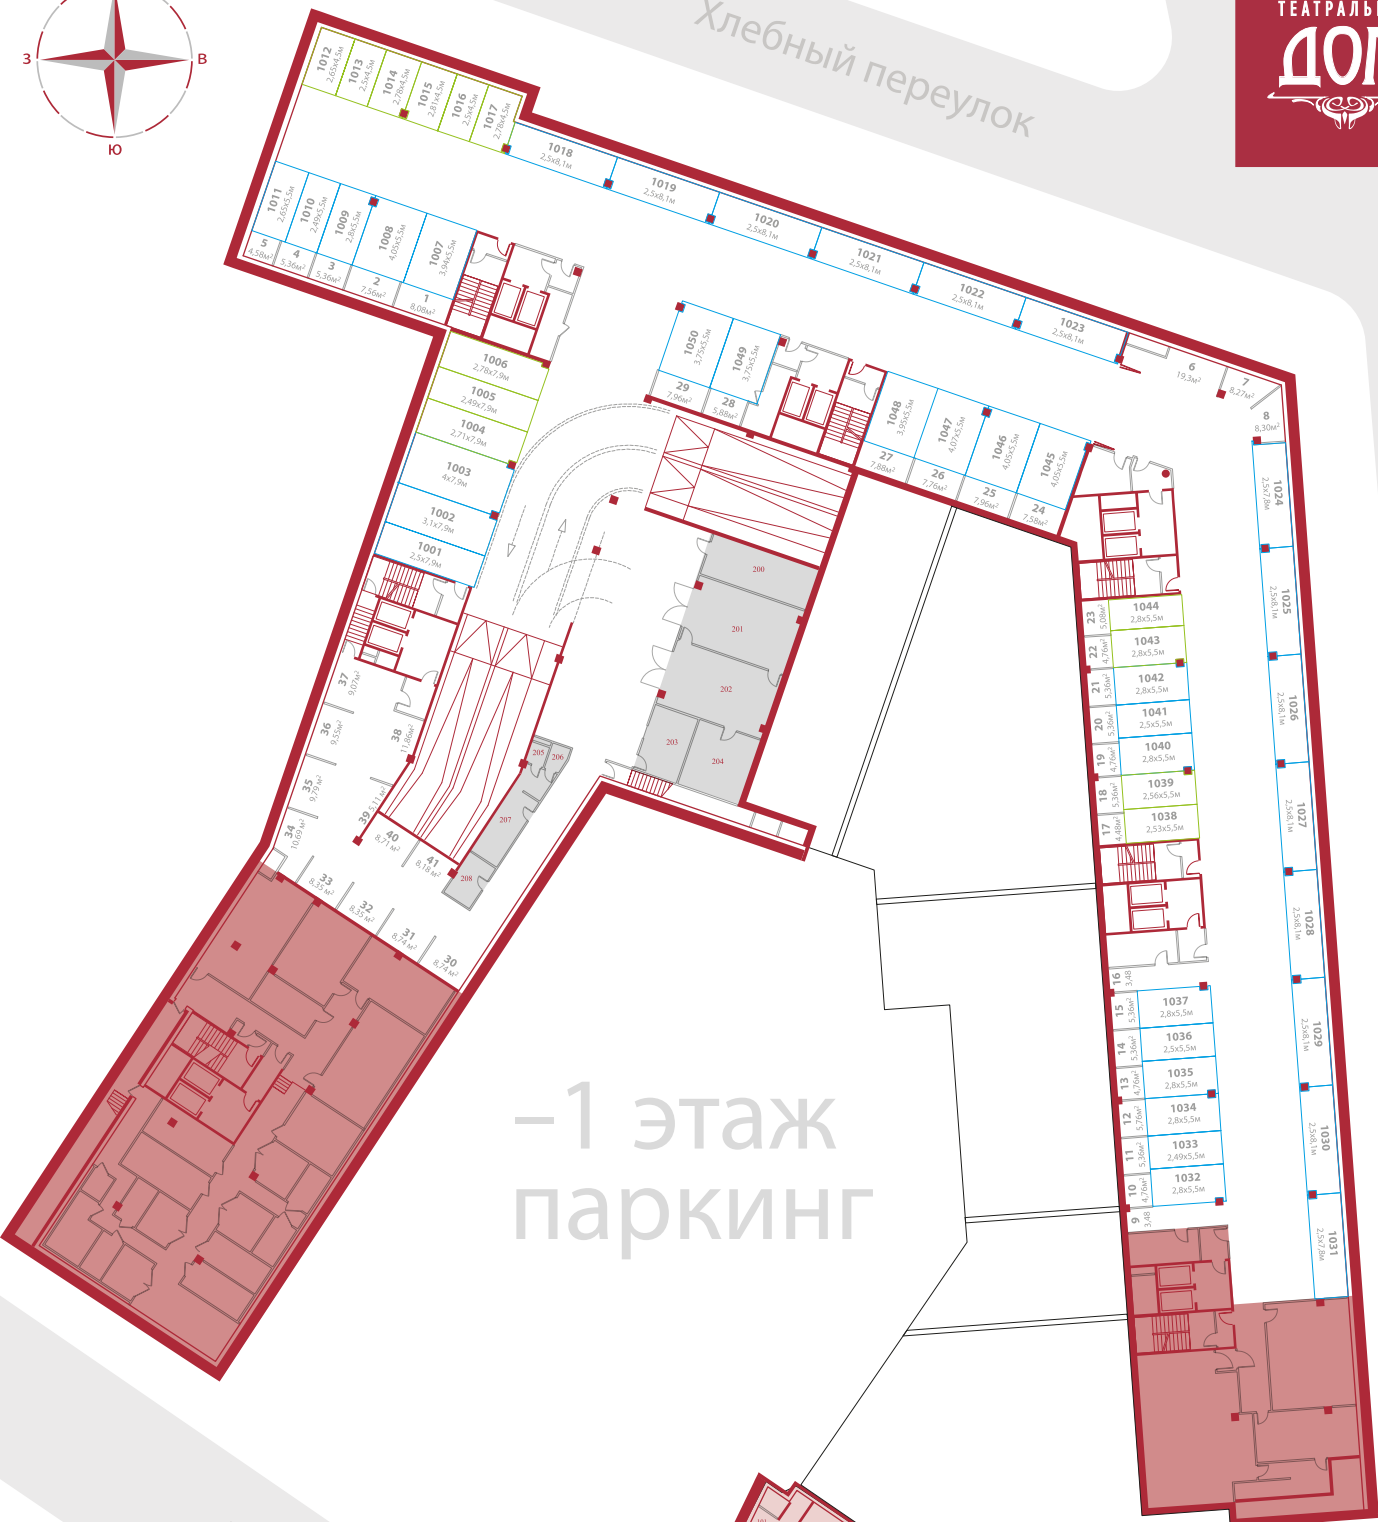

Хлебный переулок

Мерзляковский переулок

-1 этаж
паркинг

Поварская улица

улица Новый Арбат

РЕСТОРАНЫ

АВТОМОЙКА

- Технические помещения
- Ресторан
- Автомойка